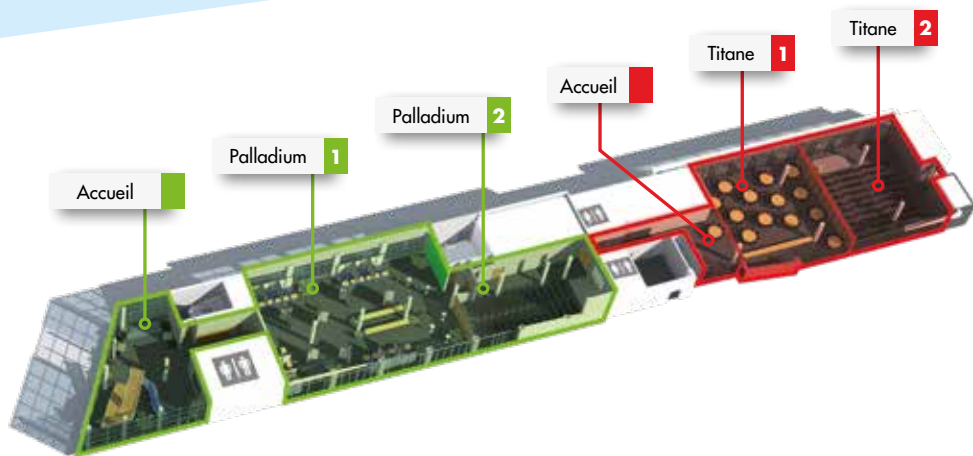

NOS ESPACES

OUR SPACES

Nos espaces Our Spaces	m²					
	Surface Surface	Tables en U U shape tables	Théâtre Theatre	Salle de classe Classroom	Repas assis Lunch tables	Buffet Buffet
Salons Palladium						
• Palladium 1	360				300	350
• Palladium 2	150	40	90	50	100	100
• Palladium 1+2	510				400	500
• Accueil Palladium						
Salons Titane						
• Titane 1	240				180	250
• Titane 2	210	40	180	66	140	200
• Titane 1+2	450				320	500
• Accueil Titane						
Salons Titane + Palladium	960				720	1000

Nos espaces Our Spaces	m²			
	Surface Surface	Tables en U U shape tables	Théâtre Theatre	Salle de classe Classroom
Salles Chrome				
• Chrome 1	105	36	80	54
• Chrome 2	36	14	19	18
• Chrome 3	36	16	19	16
• Chrome 4	36	16	19	16
• Chrome 2+3	72	30	68	42
• Chrome 2+3+4	108	46	92	72
Salle Phosphore				
• Chrome 2+3+4 + Phosphore	144	64	134	96
Auditorium Platine			400