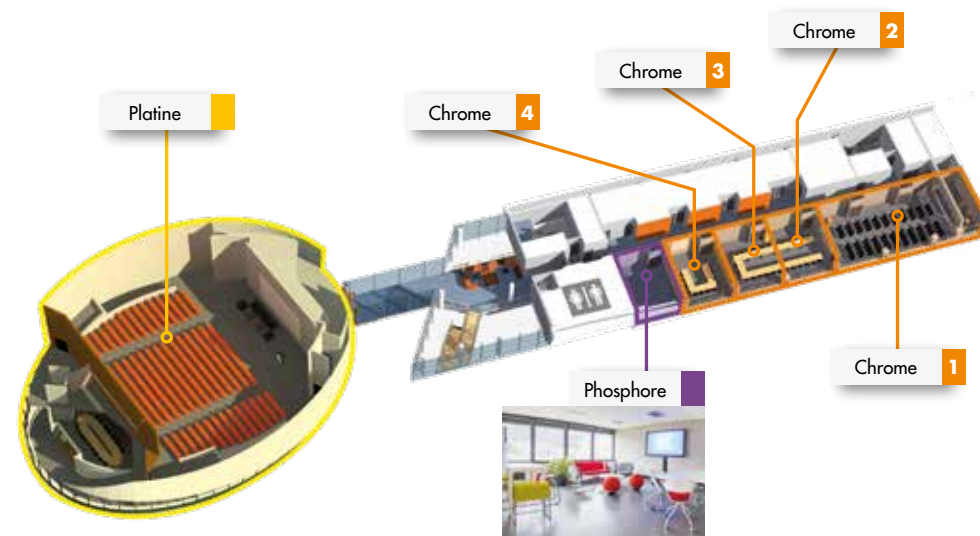

Our auditorium, reception/exhibition halls, and conference rooms offer more than 1,300 sq. m (14,000 sq. ft) of modular spaces to meet your needs.

UNE ÉQUIPE À VOTRE ÉCOUTE A DEDICATED TEAM THAT BRINGS SUCCESS TO YOUR EVENT

Depuis 2006, la Maison MINATEC est devenue un lieu incontournable de l'évènementiel scientifique.

Maison MINATEC has been hosting sci-tech events since 2006.

Pour que votre événement soit un succès, notre équipe vous assiste dans vos choix et reste à votre écoute pour vous aider à réaliser un événement sur mesure.

Our event specialists will help you make the right choices for your event and will work with you at every step of the planning process to create a truly custom event.

www.minatec.org/events

NOS ESPACES

OUR SPACES