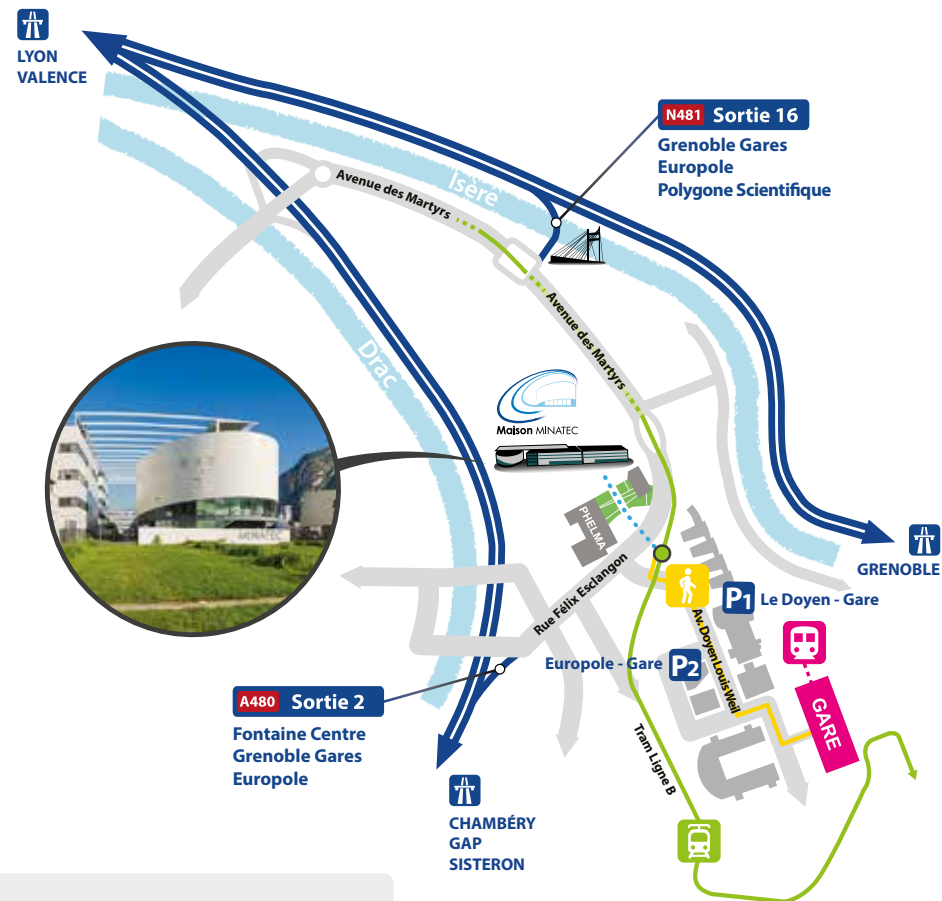

Auditorium Platine

Palladium 1

Temps de trajet :

-  Aéroport de Grenoble : 35 min
-  Aéroport de Lyon : 45 min
-  Gare de Grenoble : 6 min

Le Centre de Congrès - Maison MINATEC étant intégré à un campus de recherche, les événements accueillis sont soumis à des critères d'éligibilité.